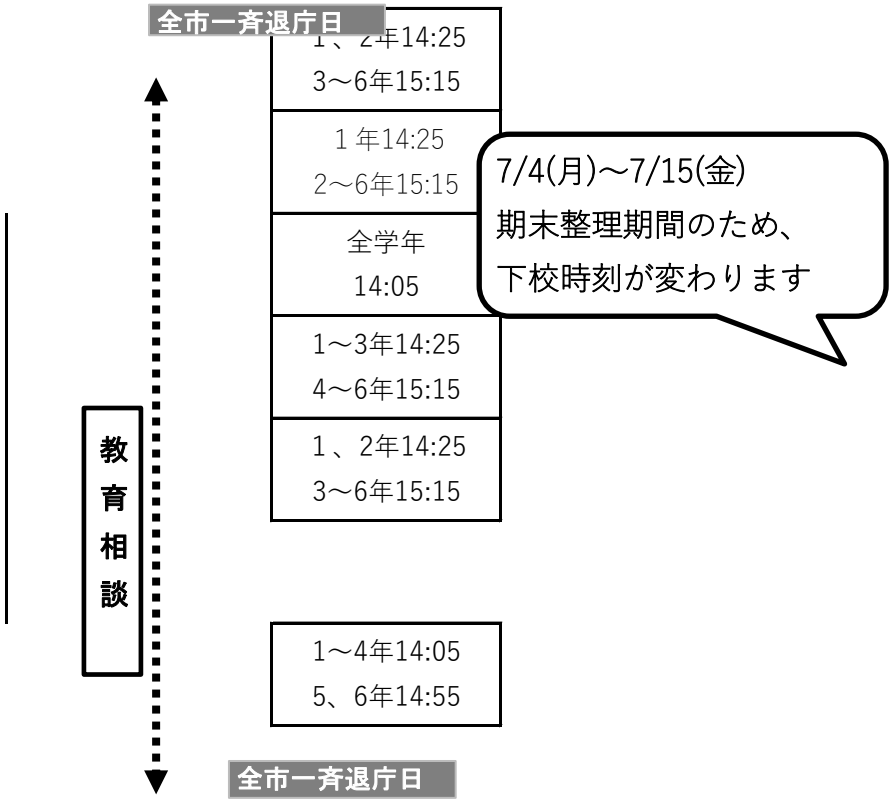

日	曜	朝活	校 内 行 事	下校時刻	日	曜	朝活	校 内 行 事	下校時刻
1	火	スキル タイム	あいさつ【生活】 ※E姫野、ALT	1年14:25 2～6年15:15	19	土			
2	水	読み 聞かせ	委員会6限 全市一斉退庁日	1～4年14:05 5, 6年14:55	20	日			
3	木		文化の日		21	月	スキル タイム		1,2年14:25 3～6年15:15
4	金	全校 集会	※E姫野、 引き渡し訓練	14:50～ 15:20	22	火	スキル タイム	あいさつ【生活】 ※E姫野、 5年地球温暖化対策授業 *第4火曜6限なし	全学年 14:25
5	土				23	水		勤労感謝の日	
6	日				24	木	読書	※ICT 6年薬物乱用防止教室5,6限	1～3年14:25 4～6年15:15
7	月	スキル タイム		1,2年14:25 3～6年15:15	25	金	読書	※E姫野、SSW 公開研究会13:00～	全校12:30 6-2,2-2は 14:50
8	火	スキル タイム	あいさつ【生活】 ※E姫野、ICT 4年社会見学 2年校外学習	1年14:25 2～6年15:15	26	土	<社会体育団体の皆さまへ> 11月24日(木)は公開研究会準備 のため体育館利用はできません。		
9	水	人間 関係 作り	4年福祉学習3,4限 ※小中合同研修会坂中5限授業 参観	給食後下校 13:00	27	日			
10	木	運営 委員 会	※SC原口 第2回事務所訪問 6年伝統芸能ふれあい教室	1～3年14:25 4～6年15:15	28	月	スキル タイム		1,2年14:25 3～6年15:15
11	金	読書	※E姫野、ALT、SSW	1,2年14:25 3～6年15:15	29	火	スキル タイム	あいさつ【生活】 ※E姫野、 保護者会(中) *第5火曜6限なし	全学年 14:25
12	土				30	水	スキル タイム	※ALT、 クラブ6限	1～3年14:05 4～6年14:55
13	日				【学校教育目標】 自ら学ぶ意欲と考える力を持ち、 心豊かで、たくましく生きる子どもの育成				
14	月	スキル タイム	※ICT	1,2年14:25 3～6年15:15					
15	火	スキル タイム	あいさつ【運営】 ※E姫野、ALT <オープンスクールD>3, 4限 5年すこやか教室5,6限	1年14:25 2～6年15:15					
16	水	読み 聞かせ	<オープンスクールD>3, 4限 全市一斉退庁日	全学年 14:05					
17	木	読書	※SC原口 5年見学遠足 1年幼小交流会	1～3年14:25 4,6年15:15					
18	金	読書	※E姫野、SSW	1,2年14:25 3～6年15:15					

状況によっては学校行事および下校時刻に変更が生じることがあります。

<日曜に体育館を使用する団体へ>
10/16(日)は草刈り作業のため、10時まで
駐車できません。この日が雨天の場合は、23
(日)に延期します。