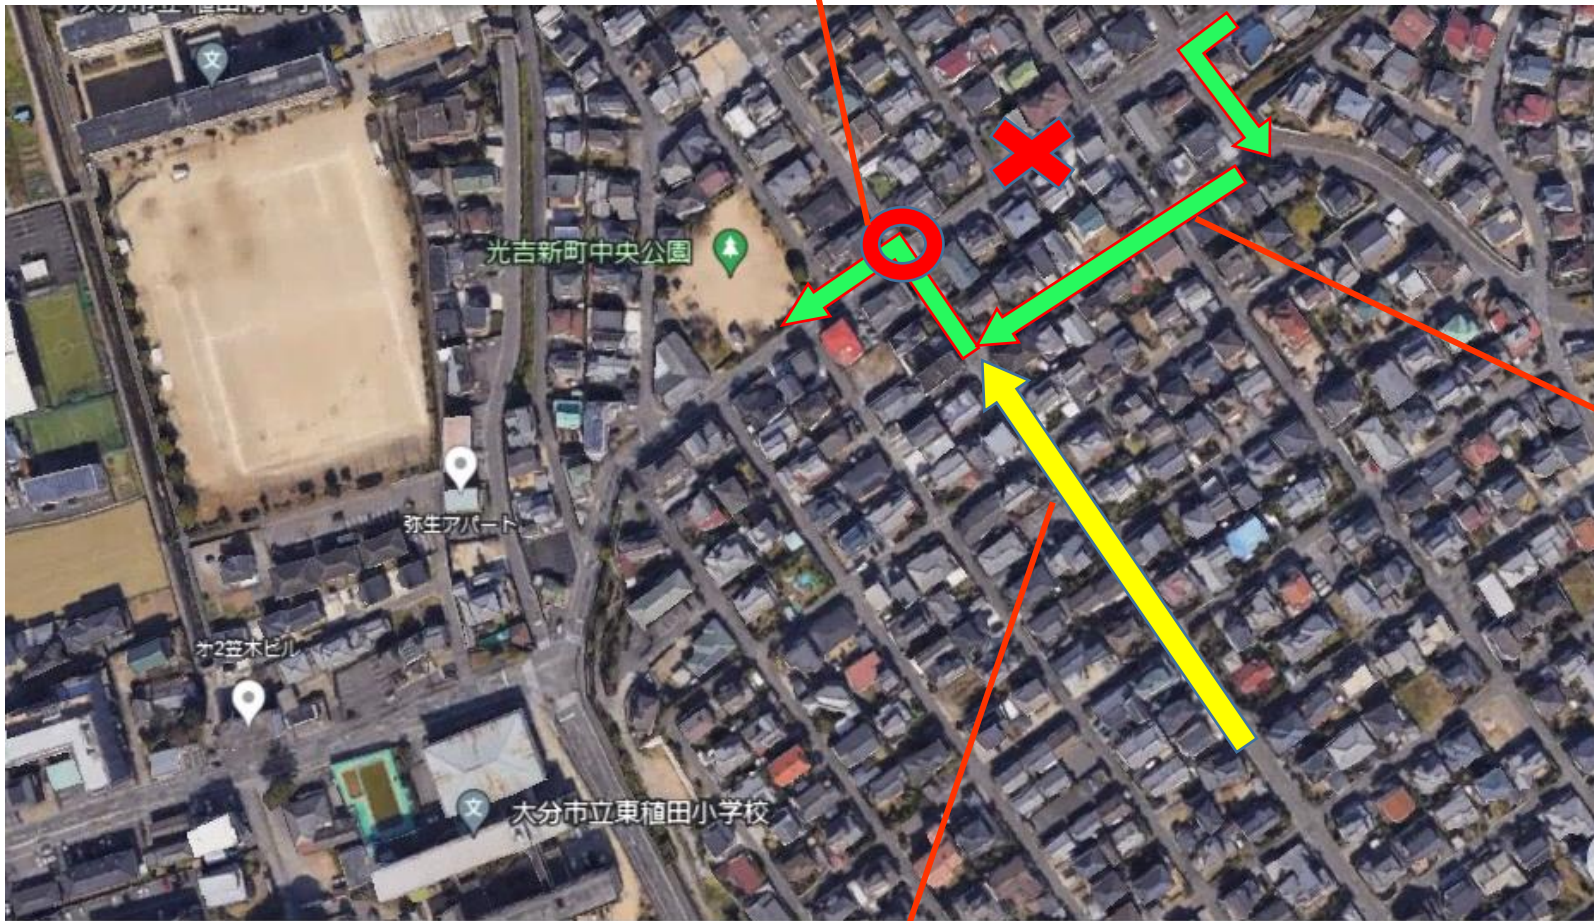

通学路

まも 守ってほしいルール

みつよし
カットサロン光吉

× のところは、
ろかた路肩がせまく、あめひ雨の日
にかさをさしてある歩くの
があぶないのでとおれま
せん。

とうげこう
※登下校は、グリーンベルトの道
を通ります。

↑ の道は途中で渡れません。 **○** の交差点を渡ります。